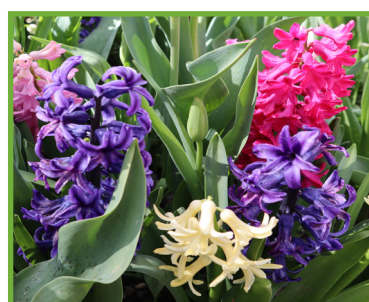

02.04. - 16.04.2024

Blühhöhepunkte | Le Fioriture | Blooming Highlights

**Rhododendren
Rododendri
Rhododendron**

*Waldgärten
Boschi del Mondo
Forests of the World*

 [B-C 3-4]

**Orchideen
Orchidee
Orchids**

*Waldgärten
Boschi del Mondo
Forests of the World*

 [B-C 2]

**Bunte Blumenbeete
Airole fiorite variopinte
Radiant Flower beds**

*Sonnengärten
Giardini del Sole
Sun Gardens*

 Nr. 27

**Tulpen
Tulipani
Tulips**

*Sonnengärten
Giardini del Sole
Sun Gardens*

 [D 2]

**Kamelien
Camelie
Camellias**

*Palmenwald
Palmeto
Palm Grove*

 Nr. 53 [D-E 5]

**Bunte Blumenbeete
Airole fiorite variopinte
Radiant Flower beds**

*Landschaften Südtirols
Paesaggi dell'Alto Adige
Landscapes of South Tyrol*